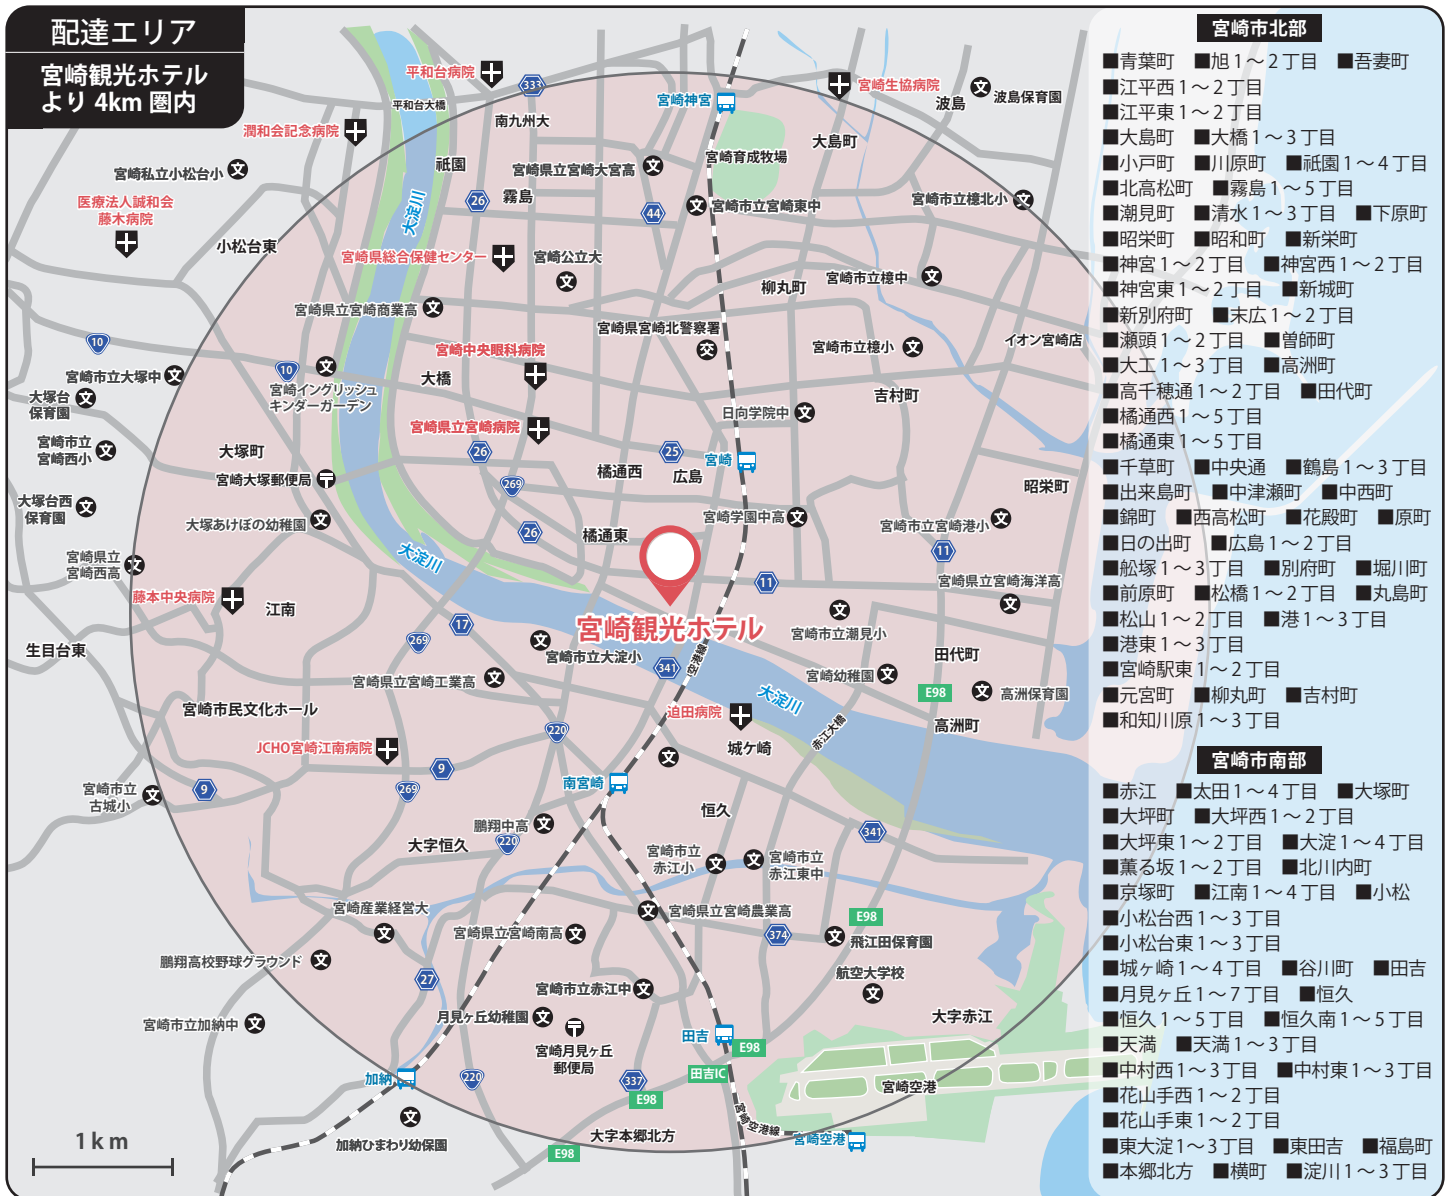

# タク配の使い方

01

ご利用の3日前までに  
ご予約ください  
【☎0985-32-5920】

02

タクシーがお客様のもとへ  
配達いたします

03

タクシードライバーへ  
料金をお支払いください

●表示価格は全て消費税・配達料込み ●タクシー配達時間①11:00～13:00 / ②16:00～18:00の間となります ●プレミアム麗冠、旬華を2台以上まとめてご注文の場合1,000円割引いたします。●お支払いは現金のみとさせていただきます。●アパート、マンション等の2階以上にお住まいの方は、お受け取り・お支払いは到着の際、ご連絡致しますので、お手数ですがタクシーまでお越しください。